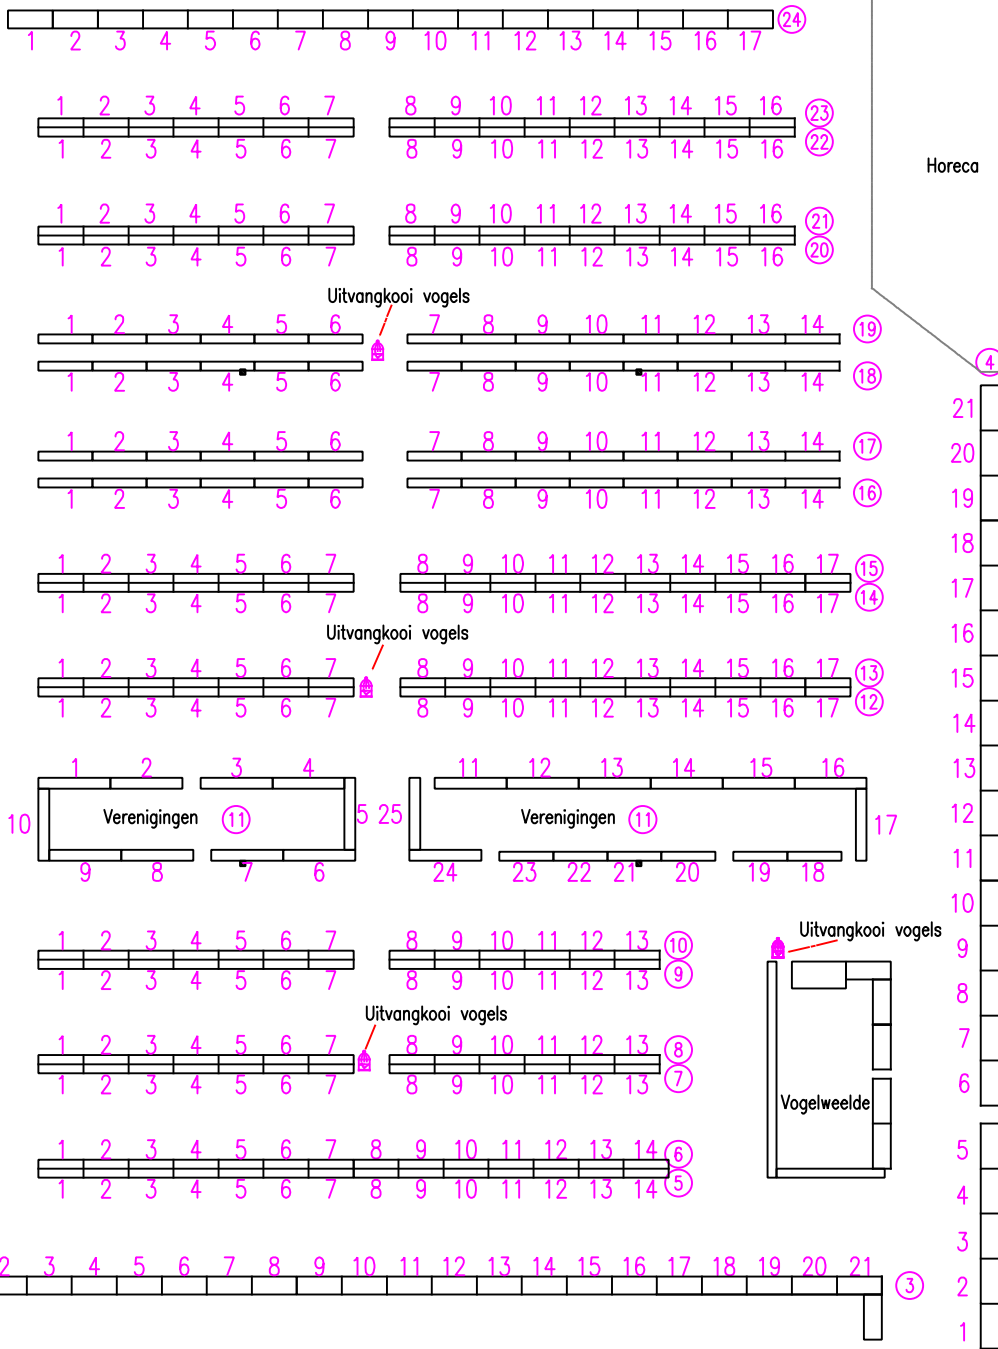

Ingang verhuur

≤ 3 meter

Vluchtdeur 26

Vluchtdeur 28

Vluchtdeur 1

Transportdeur 2

Uitgang auto's

Transportdeur 5  
Ingang verhuur  
≥ 5 meter

Vluchtdeur 6

Vluchtdeur 7

Entree publiek

Kassa  
Kassa

Kassa

Horeca

Vluchtdeur 9

Vluchtdeur 8

Horeca

Uitvangkooi vogels

Uitvangkooi vogels

Uitvangkooi vogels

Uitvangkooi vogels

Vogelweelde

Naam : .....

Rijnummer : .....